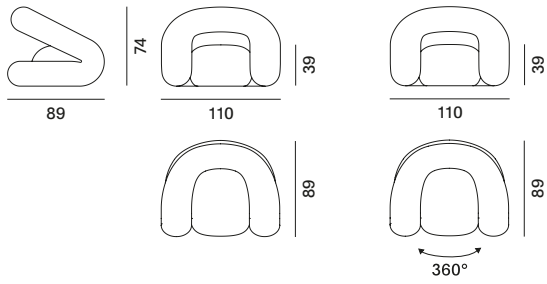

Abaco

---

poltrona fissa e poltrona con base girevole

---

pouf